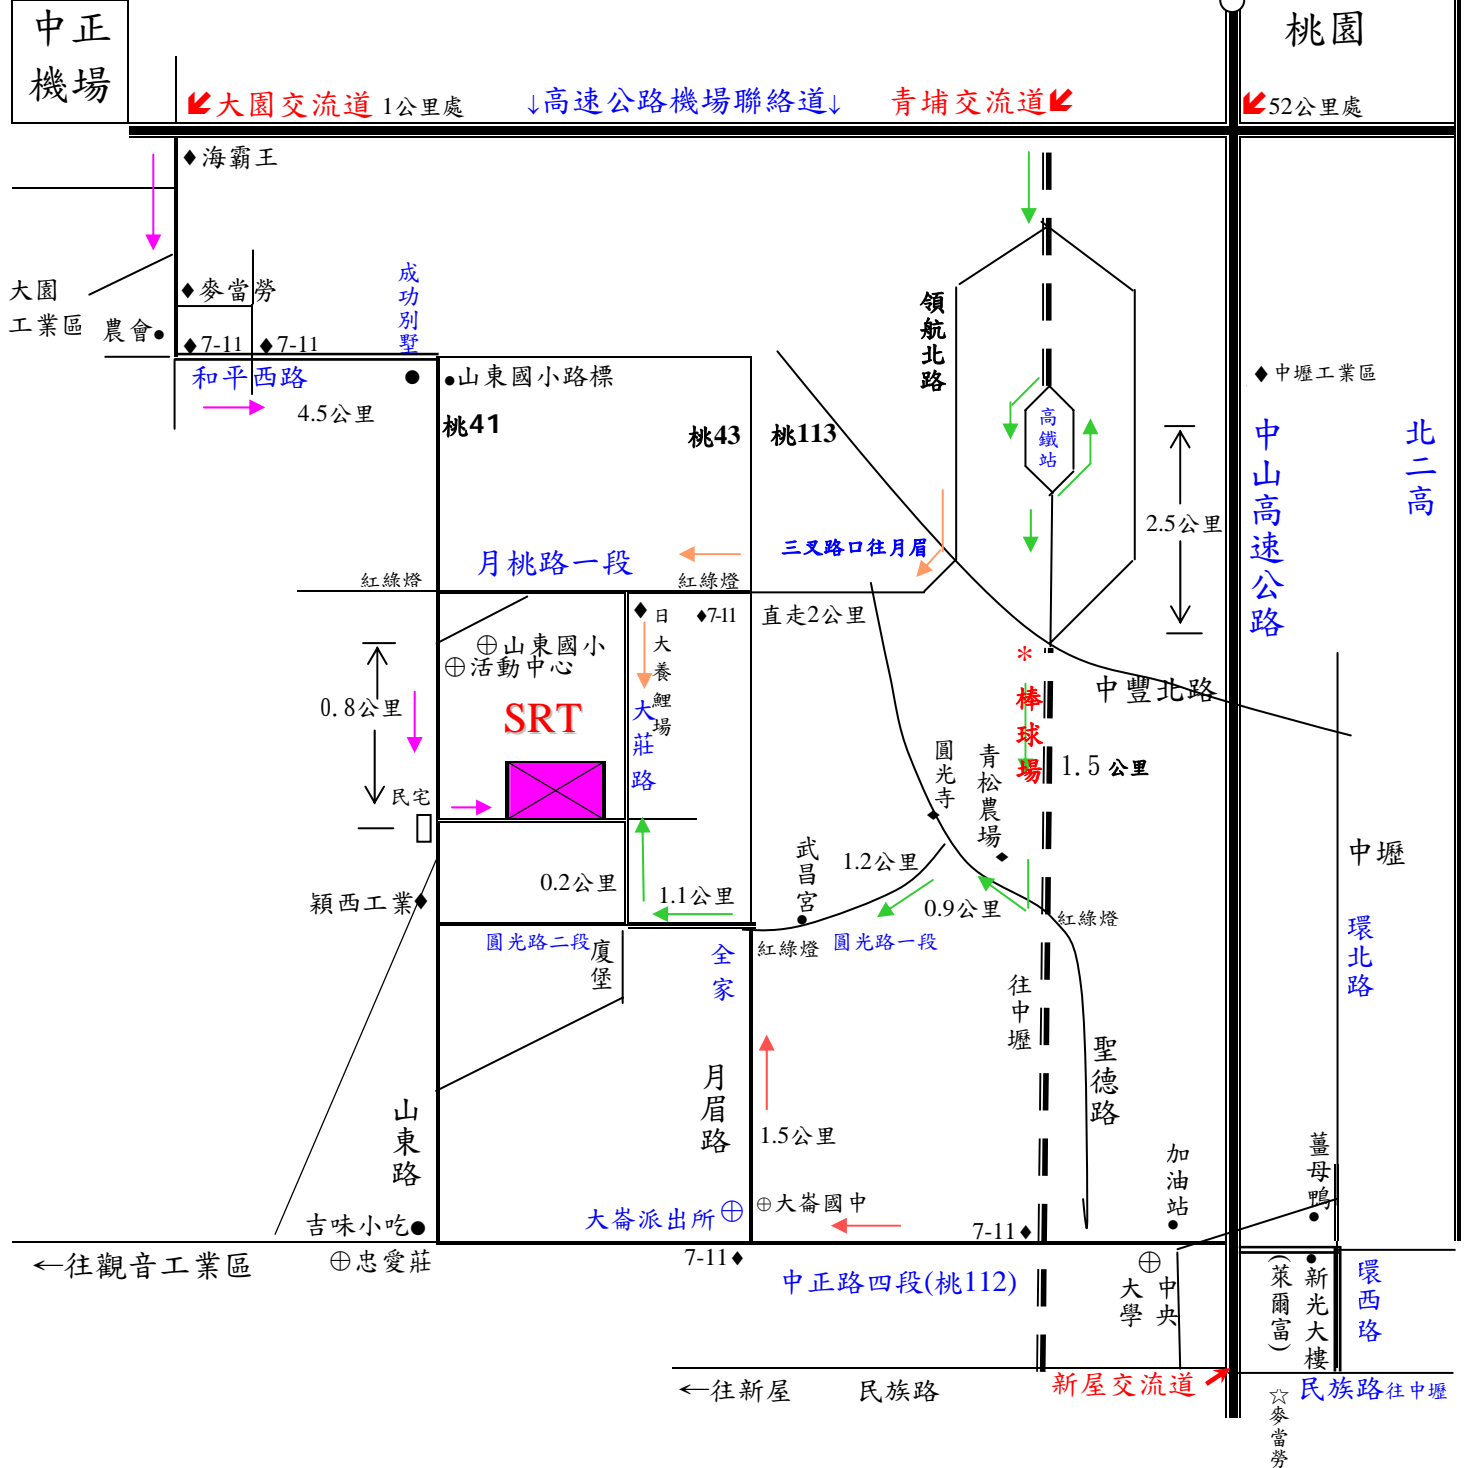

WELCOME TO SRT !! SRT(中壢)位置圖

- 青埔交流道：**順高鐵下面 道路39號公路直走經高鐵站再往前--經中豐北路(棒球場)—往前1.5公里紅綠燈右轉—過青松農場後500公尺再左轉至圓光路一段及二段(武昌宮方向)—至全家便利商店後，往前1.1公里時至大莊路右轉，直行200公尺再左轉SRT
- 新屋交流道：**往中壢麥當勞方向，約600公尺(第三個紅綠燈)左轉至環西路—約400公尺至第二個紅綠燈(左邊萊爾富)左轉 桃112 -至大崙派出所 右轉---月眉路 往前1.5公里處紅綠燈(全家便利商店)左轉至圓光路二段後往前1.1公里時至大莊路右轉，直行200公尺再左轉SRT